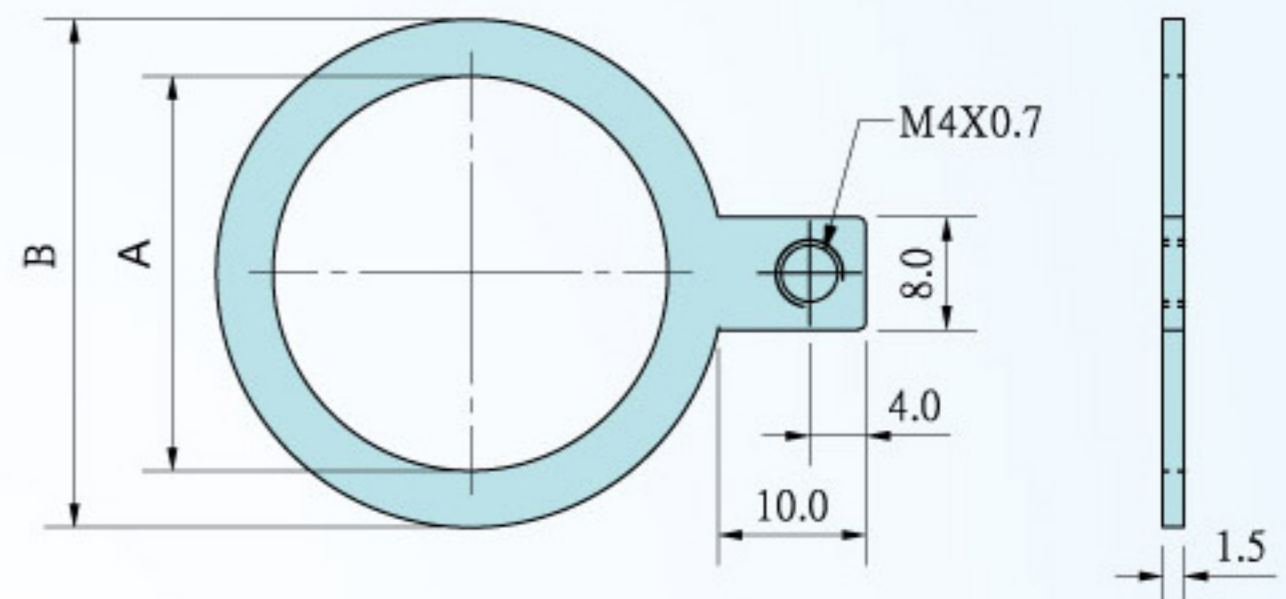

軟管固定座

M1496

- SK2鋼板製成，表面電著塗裝處理。
- 輕鬆解決配管因無支撐力而下垂之困擾，使用後整齊美觀。
- 裝配、拆卸快速簡單且牢固，可重覆使用。
- 適用皿頭螺絲-3/16"孔。

規格 (inch)	品號	包裝 (pcs)
3/8"	M14960300	100
1/2"	M14960400	100
3/4"	M14960600	100
1"	M14961000	100

接地華司

K2146

- 安裝於金屬接頭之本體上，做為接地線之連接。

(圖例，不含接頭)。

規格 (inch)	品號	A (mm)	B (mm)
1/2"	K21460400	22.0	30.0
3/4"	K21460600	28.0	36.0
1"	K21461000	35.0	43.0
1-1/4"	K21461200	43.0	51.0

牙圈

K2196

- 鐵牙圈。
- 適用各式金屬軟管之端口保護。

K2499

- 尼龍牙圈。
- 適合波浪型金屬軟管使用，保護軟管之端口。
- 標準顏色：黑色、灰色。

K2599

規格 (inch)	品號	內徑(mm)	品號	品號	內徑(mm)	包裝 (pcs)
5/16"	K21960200	9.0				100
3/8"	K21960300	11.5	K24990300	K25990300	10.5	100
1/2"	K21960400	14.5	K24990400	K25990400	13.5	100
3/4"	K21960600	19.5	K24990600	K25990600	18.5	100
1"	K21961000	25.0				100
1-1/4"	K21961200	33.5				100
1-1/2"	K21961400	38.5				50
2"	K21962000	49.5				50
2-1/2"	K21962400	60.0				20
3"	K21963000	75.0				10
4"	K21964000	97.0				10