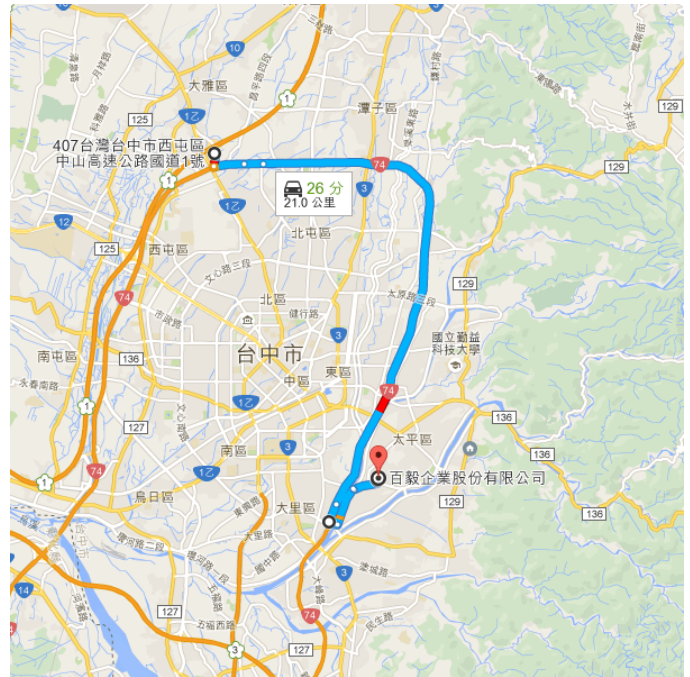

407台中市西屯區中山高速公路國道1號 至 百毅企業股份有限公司 行駛 21.0 公里，26 分鐘

地圖資料 ©2015 Google 50 公尺

407台中市西屯區中山高速公路國道1號

前往北屯區的台74線

- ↑ 1. 往東南朝環中路一段前進
4分 (2.0公里)

- ↶ 2. 於環中路一段向左轉
400公尺

- ↗ 3. 走左側車道，上交流道前往Chongde Road
1.0公里

- ↘ 600公尺

沿台74線前往大里區的環中東路六段。從台74線出口下交流道前往中投公路

13分 (16.3公里)

4. 走台74線
15.8 公里
5. 下交流道，朝中投公路前進
500 公尺

走甲堤南路和新仁路一段前往太平區的新仁路一段44巷8-1弄

6. 走環中東路六段
9 分 (2.7 公里)
74 公尺
7. 於立元一橋向左轉
350 公尺
8. 於甲堤南路向左轉
1.2 公里
9. 於好來二街/中102鄉道向右轉
49 公尺
10. 靠左行駛，進入新仁路一段/中102鄉道
繼續開在新仁路一段上
750 公尺
11. 於新仁路一段44巷向左轉
110 公尺
12. 於新仁路一段44巷8弄向右轉
78 公尺
13. 於新仁路一段44巷8-1弄向左轉
目的地在左邊
49 公尺

百毅企業股份有限公司

41143台中市太平區新仁路一段44巷8-1弄9號

這些指示僅適用於規劃目的。您可能會發現實際路況會因道路施工、交通狀況、天氣或其他活動，而與地圖結果有出入。您必須根據實際路況規劃您的路線並遵守路線上所有的指示或標誌。