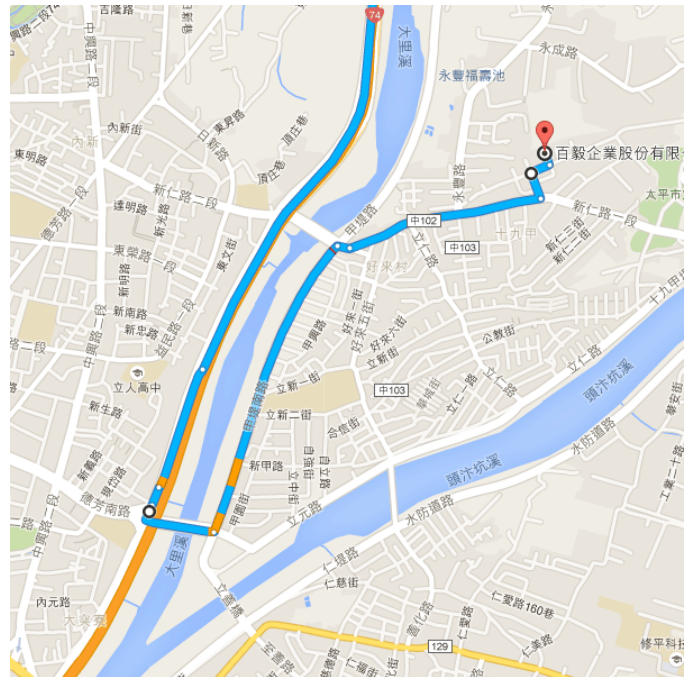

407台中市西屯區中山高速公路國道1號 至 百毅企業股份有限公司 行駛 21.0 公里，26 分鐘

地圖資料 ©2015 Google 50 公尺

407台中市西屯區中山高速公路國道1號

前往北屯區的台74線

- ↑ 1. 往東南朝環中路一段前進
4分 (2.0公里)

- ↶ 2. 於環中路一段向左轉
400公尺

- ↗ 3. 走左側車道，上交流道前往Chongde Road
1.0公里

- ↘ 600公尺

沿台74線前往大里區的環中東路六段。從台74線出口下交流道前往中投公路

13分 (16.3公里)

4. 走台74線
15.8 公里
5. 下交流道，朝中投公路前進
500 公尺

走甲堤南路和新仁路一段前往太平區的新仁路一段44巷8-1弄

6. 走環中東路六段
9 分 (2.7 公里)
74 公尺
7. 於立元一橋向左轉
350 公尺
8. 於甲堤南路向左轉
1.2 公里
9. 於好來二街/中102鄉道向右轉
49 公尺
10. 靠左行駛，進入新仁路一段/中102鄉道
繼續開在新仁路一段上
750 公尺
11. 於新仁路一段44巷向左轉
110 公尺
12. 於新仁路一段44巷8弄向右轉
78 公尺
13. 於新仁路一段44巷8-1弄向左轉
目的地在左邊
49 公尺

百毅企業股份有限公司

41143台中市太平區新仁路一段44巷8-1弄9號

這些指示僅適用於規劃目的。您可能會發現實際路況會因道路施工、交通狀況、天氣或其他活動，而與地圖結果有出入。您必須根據實際路況規劃您的路線並遵守路線上所有的指示或標誌。