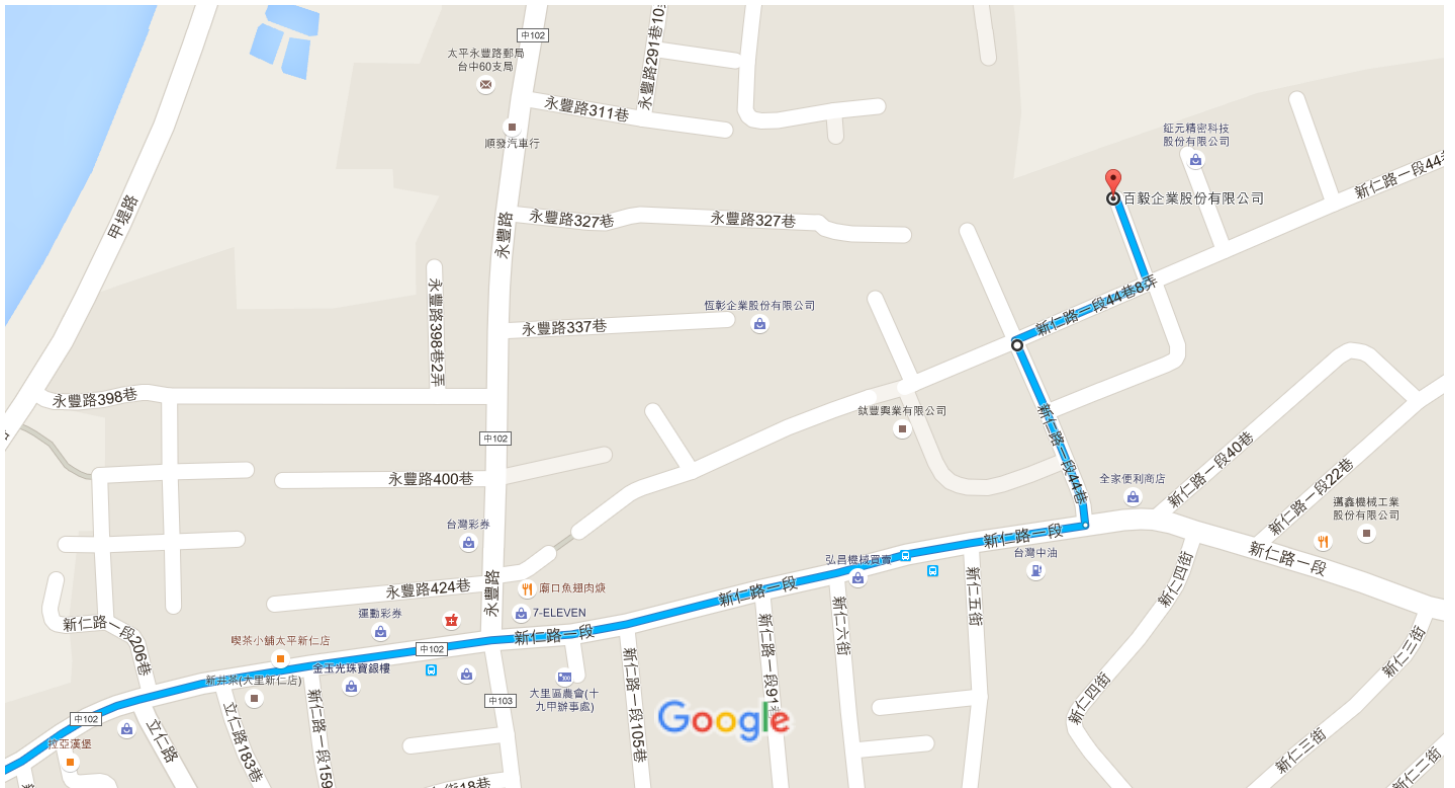

407台中市西屯區中山高速公路國道1號 至 百毅企業股份有限公司 行駛 21.0 公里，26 分鐘

地圖資料 ©2015 Google 50 公尺

407台中市西屯區中山高速公路國道1號

前往北屯區的台74線

- ↑ 1. 往東南朝環中路一段前進
4分 (2.0公里)

- ↶ 2. 於環中路一段向左轉
400公尺

- ↗ 3. 走左側車道，上交流道前往Chongde Road
1.0公里

- ↘ 600公尺

沿台74線前往大里區的環中東路六段。從台74線出口下交流道前往中投公路

13分 (16.3公里)

4. 走台74線
15.8 公里
5. 下交流道，朝中投公路前進
500 公尺

走甲堤南路和新仁路一段前往太平區的新仁路一段44巷8-1弄

6. 走環中東路六段
9 分 (2.7 公里)
74 公尺
7. 於立元一橋向左轉
350 公尺
8. 於甲堤南路向左轉
1.2 公里
9. 於好來二街/中102鄉道向右轉
49 公尺
10. 靠左行駛，進入新仁路一段/中102鄉道
繼續開在新仁路一段上
750 公尺
11. 於新仁路一段44巷向左轉
110 公尺
12. 於新仁路一段44巷8弄向右轉
78 公尺
13. 於新仁路一段44巷8-1弄向左轉
目的地在左邊
49 公尺

百毅企業股份有限公司

41143台中市太平區新仁路一段44巷8-1弄9號

這些指示僅適用於規劃目的。您可能會發現實際路況會因道路施工、交通狀況、天氣或其他活動，而與地圖結果有出入。您必須根據實際路況規劃您的路線並遵守路線上所有的指示或標誌。