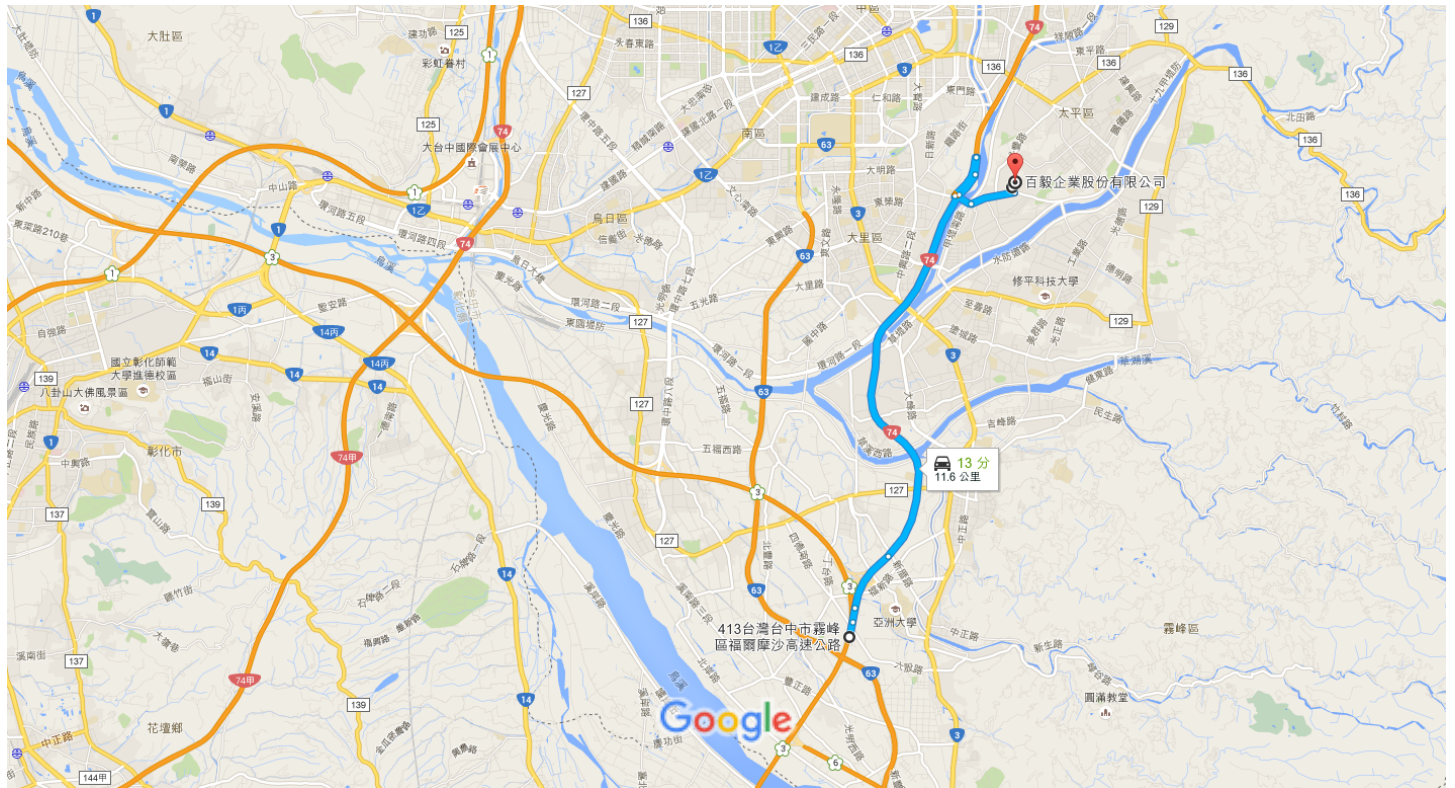

413台中市霧峰區福爾摩沙高速公路 至 百毅企業股份 行駛 11.6 公里，13 分  
有限公司

地圖資料 ©2015 Google

2 公里

## 413台中市霧峰區福爾摩沙高速公路

走台74線前往大里區的環中東路五段。從台74線的 30-大里一 號出口下交流道

7 分 (9.1 公里)

- ↑ 1. 往北走國道3號  
270 公尺
- ↘ 2. 在211-霧峰出口下交流道，朝台3線/霧峰前進  
240 公尺
- ↙ 3. 靠左，循著台74線/太平/大里的路標走  
1.1 公里
- ↑ 4. 接著走台74線  
7.1 公里
- ↘ 5. 在30-大里一出口下交流道，朝振興路/太平路前進  
450 公尺

繼續走環中東路五段。走新仁路一段前往太平區的新仁路一段44巷8-1弄

8 分 (2.4 公里)

6. 走環中東路五段  
290 公尺
7. 於元堤路處迴轉  
800 公尺
8. 於內新橋/中102鄉道向左轉  
繼續開在中102鄉道上  
350 公尺
9. 靠左行駛，進入新仁路一段/中102鄉道  
繼續開在新仁路一段上  
750 公尺
10. 於新仁路一段44巷向左轉  
110 公尺
11. 於新仁路一段44巷8弄向右轉  
78 公尺
12. 於新仁路一段44巷8-1弄向左轉  
目的地在左邊  
49 公尺

## 百毅企業股份有限公司

41143台中市太平區新仁路一段44巷8-1弄9號

這些指示僅適用於規劃目的。您可能會發現實際路況會因道路施工、交通狀況、天氣或其他活動，而與地圖結果有出入。您必須根據實際路況規劃您的路線並遵守路線上所有的指示或標誌。