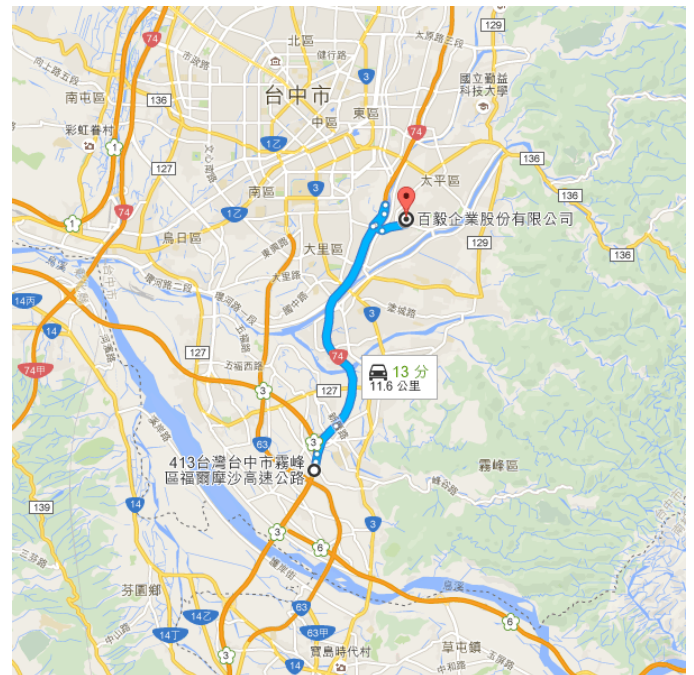

413台中市霧峰區福爾摩沙高速公路 至 百毅企業股份 行駛 11.6 公里，13 分  
有限公司

地圖資料 ©2015 Google

2 公里

## 413台中市霧峰區福爾摩沙高速公路

走台74線前往大里區的環中東路五段。從台74線的 30-大里一 號出口下交流道

7 分 (9.1 公里)

- ↑ 1. 往北走國道3號  
270 公尺
- ↘ 2. 在211-霧峰出口下交流道，朝台3線/霧峰前進  
240 公尺
- ↙ 3. 靠左，循著台74線/太平/大里的路標走  
1.1 公里
- ↑ 4. 接著走台74線  
7.1 公里
- ↘ 5. 在30-大里一出口下交流道，朝振興路/太平路前進  
450 公尺

繼續走環中東路五段。走新仁路一段前往太平區的新仁路一段44巷8-1弄

8 分 (2.4 公里)

6. 走環中東路五段  
290 公尺
7. 於元堤路處迴轉  
800 公尺
8. 於內新橋/中102鄉道向左轉  
繼續開在中102鄉道上  
350 公尺
9. 靠左行駛，進入新仁路一段/中102鄉道  
繼續開在新仁路一段上  
750 公尺
10. 於新仁路一段44巷向左轉  
110 公尺
11. 於新仁路一段44巷8弄向右轉  
78 公尺
12. 於新仁路一段44巷8-1弄向左轉  
目的地在左邊  
49 公尺

## 百毅企業股份有限公司

41143台中市太平區新仁路一段44巷8-1弄9號

這些指示僅適用於規劃目的。您可能會發現實際路況會因道路施工、交通狀況、天氣或其他活動，而與地圖結果有出入。您必須根據實際路況規劃您的路線並遵守路線上所有的指示或標誌。